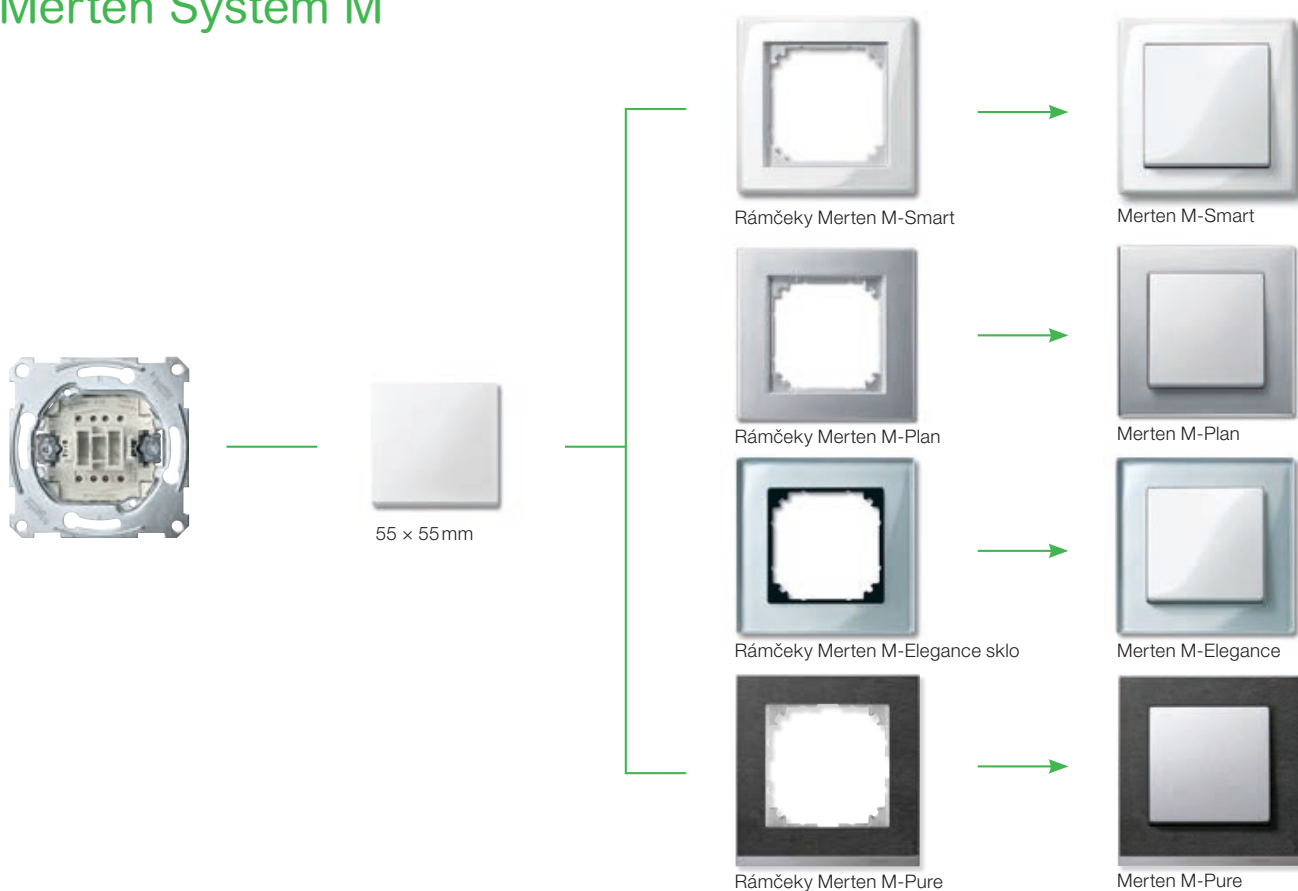

Merten

Široký výber dizajnov

Rady vypínačov Merten ponúkajú veľký výber farebných odtieňov, dizajnu a špičkovú technológiu aj pre tie najnáročnejšie elektroinštalácie. Sú veľmi flexibilné a variabilné, ľahko sa prispôbia požiadavkám interiéru vášho domova. Rámčeky a kryty je možné medzi sebou meniť a kombinovať, bez nutnosti zásahu do už namontovaného mechanizmu.

Zapustený mechanizmus + kryt + rámček = kompletný prístroj

Merten System M

Merten System Design