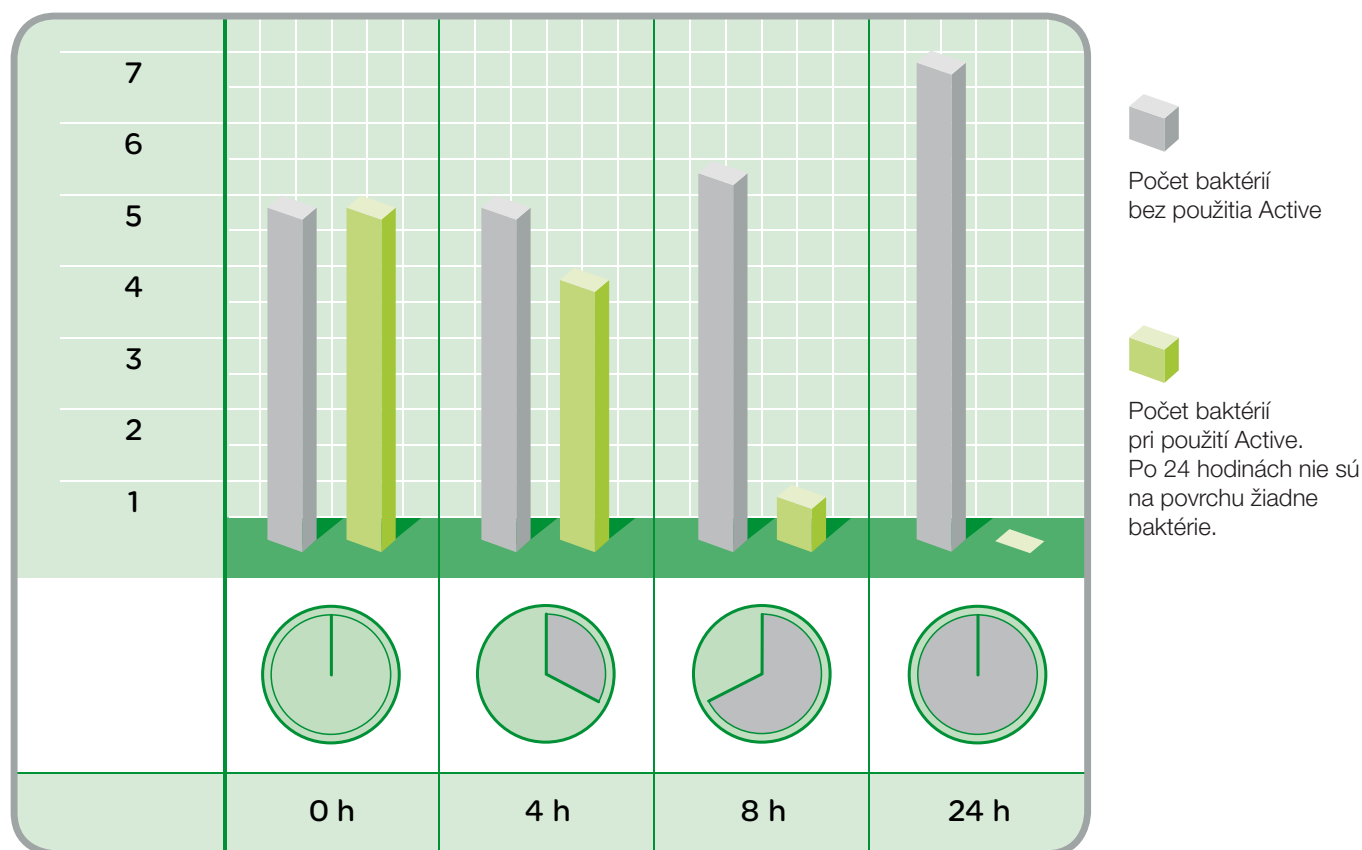

Aktívne čisté

Active - ochrana, na ktorú sa môžete spoľahnúť

V radoch M-Smart, M-Plan a M-Pure môžete zvoliť farbu Active. Prístroje tejto farby pôsobia aktívne na mikróby a baktérie a časom znižujú ich počet na povrchu prístroja. Čisté vypínače = zdravé vypínače.

Vysoký stupeň účinnosti strieborných iónov pri znižovaní počtu mikróbov a baktérií bol dokázaný a certifikovaný na medzinárodnej úrovni

už v septembri roku 2004. Na výskume sa podieľal lekárske Ústav pre mikrobiológiu na Vysoké škole v Miláne, SIK Institut v Göteborgu, Lawlabs v Birminghame a Ústav mikrobiológie a epidemiológie Vojenskej akadémie lekárskej vedy v Pekingu.

Nasledujúci graf ukazuje vysoký stupeň účinnosti na patogénne organizmy a baktérie.

Graf porovnania množstva baktérií

Active

Farba Active je v radoch M-Smart a M-Plan v System M alternatívou k Polar. Farba sa blíži odtieňu bielej RAL 9016.

Zároveň ponúka dlhodobú ochranu pred mikróbmami a baktériami. Z lesklého plastového povrchu je tiež možné jednoducho utrieť voľne usadajúci prach.

Oblasti použitia

Prístroje Merten System M s povrchom Active je vhodné použiť pre komerčné budovy, hlavne:

- > hotely
- > kancelárske budovy
- > reštaurácie
- > podniky verejného stravovania
- > školy
- > domovy dôchodcov
- > nemocnice
- > verejné inštitúcie
- > letiská a stanice