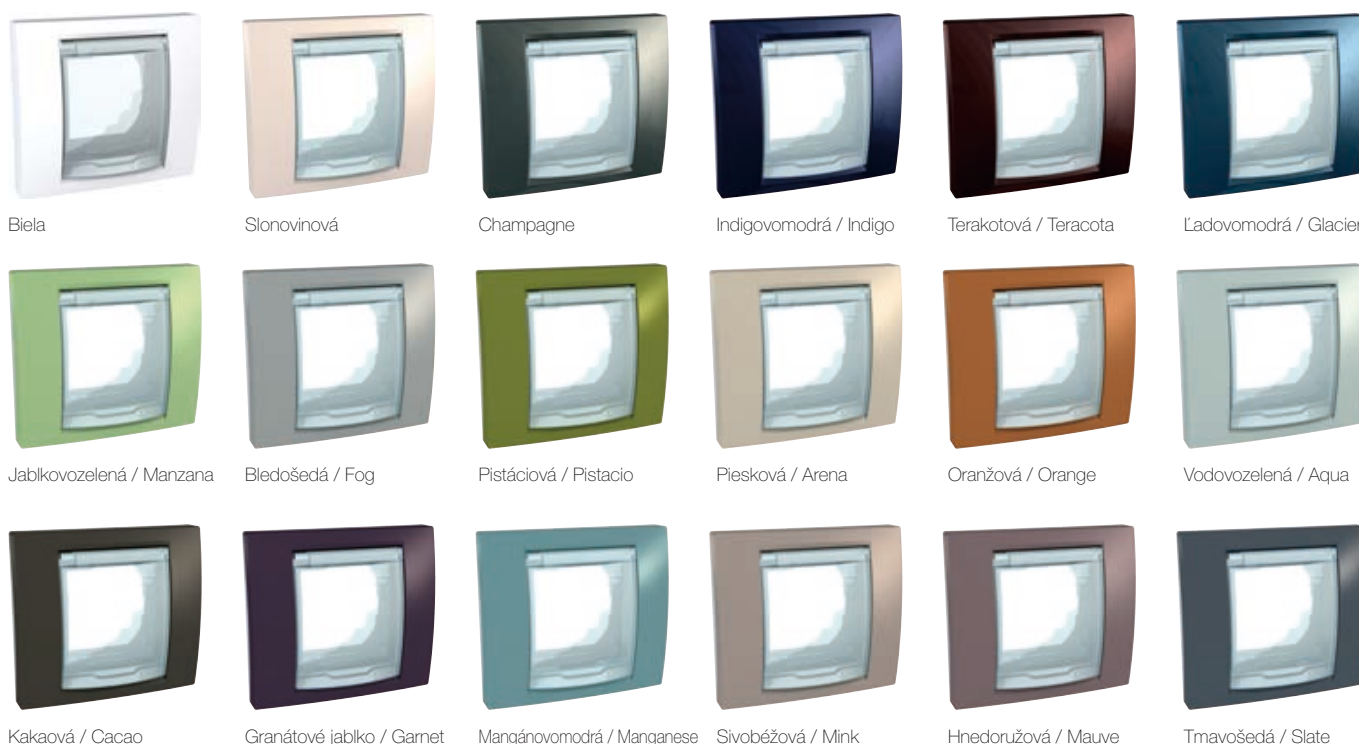

Poznámka: Premenovali sme názvy farebných rámečkov na originálne názvy z dôvodu zjednotenia z ostatnými radmi. V katalógu je uvedený pôvodný Slovenský názov, tak nový originálny.

Dvojzásuvka (kompletný výrobok) - Unica Basic

Popis	Katálógové číslo
Biela	MGU61.002.18
Slonovinová	MGU61.002.25
Champagne	MGU61.002.824
Indigovomodrá / Indigo	MGU61.002.842
Terakotová / Teracota	MGU61.002.851
Ladovomodrá / Glacier	MGU61.002.854
Jablkovozelená / Manzana	MGU61.002.863
Bledošedá / Fog	MGU61.002.865
Pistáciová / Pistacio	MGU61.002.866
Piesková / Arena	MGU61.002.867
Oranžová / Orange	MGU61.002.869
Vodovozelená / Aqua	MGU61.002.870
Kakaová / Cacao	MGU61.002.871
Granátové jablko / Garnet	MGU61.002.872
Mangánovomodrá / Manganese	MGU61.002.873
Sivobéžová / Mink	MGU61.002.874
Hnedoružová / Mauve	MGU61.002.876
Tmavošedá / Slate	MGU61.002.877