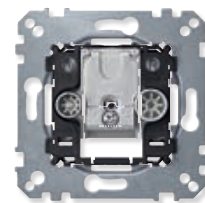

Merten

Príklad zloženia kompletného prístroja

Skladanie kompletného prístroja:

1. mechanizmus - jednotný pre System M aj System Design
2. kryt mechanizmu - System M alebo System Design
3. krycí rámček - podľa zvoleného dizajnového radu

Príklad špecifikácie kompletného prístroja System M radu M-Plan

Zásuvka 230 V, 16 A, bezskrútková		Vypínač jednopólový, radenie 1	
MTN2500-0319	mech. zásuvky 230 V, 16 A, Polar	MTN3111-0000	mechanizmus spínača r. 1
MTN515119	krycí rámček M-Plan, Polar	MTN433160	kryt spínače, System M, Aluminium
		MTN486160	krycí rámček M-Plan, Aluminium

Univerzálne prístroje - základné funkcie