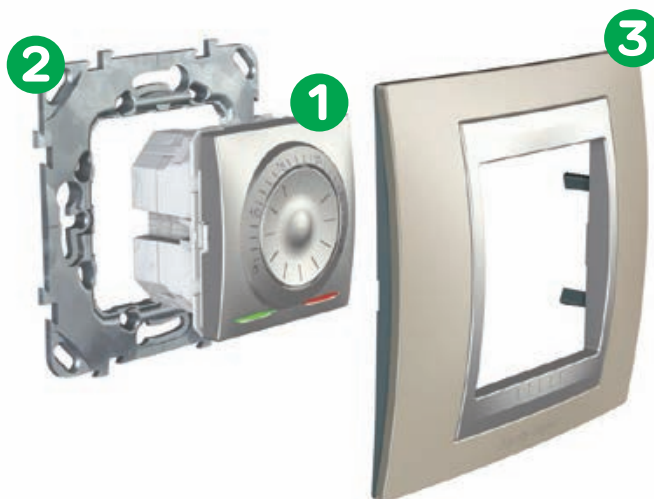

Unica Top

Skladanie výrobkov

Montážny rámček 2

Popis	Katalógové číslo
Montážny rámček zamak	MGU7.002
Montážny rámček zamak pre 3-polmodulový krycí rámček Unica Top	MGU7.103
Montážny rámček zamak pre 4-polmodulový krycí rámček Unica Top	MGU7.104
Montážny rámček zamak pre 6-polmodulový krycí rámček Unica Top	MGU7.106

Krycí rámček - Unica Top 3

Popis	Jednonásobný		Dvojnásobný		Trojnásobný		Štvornásobný	
	Aluminium	Grafit	Aluminium	Grafit	Aluminium	Grafit	Aluminium	Grafit
Cherry / Čerešňa	MGU66.002.0M2	MGU66.002.2M2	MGU66.004.0M2	MGU66.004.2M2	MGU66.006.0M2	MGU66.006.2M2	MGU66.008.0M2	MGU66.008.2M2
Tabaco / Tabak	MGU66.002.0M4	MGU66.002.2M4	MGU66.004.0M4	MGU66.004.2M4	MGU66.006.0M4	MGU66.006.2M4	MGU66.008.0M4	MGU66.008.2M4
Wenge / Tmavé drevo	MGU66.002.0M3	MGU66.002.2M3	MGU66.004.0M3	MGU66.004.2M3	MGU66.006.0M3	MGU66.006.2M3	MGU66.008.0M3	MGU66.008.2M3
Cromo lesk / Lesklý chróm	MGU66.002.010	MGU66.002.210	MGU66.004.010	MGU66.004.210	MGU66.006.010	MGU66.006.210	MGU66.008.010	MGU66.008.210
Cromo mat / Matný chróm	MGU66.002.038	MGU66.002.238	MGU66.004.038	MGU66.004.238	MGU66.006.038	MGU66.006.238	MGU66.008.038	MGU66.008.238
Nikl / Matný nikel	MGU66.002.039	MGU66.002.239	MGU66.004.039	MGU66.004.239	MGU66.006.039	MGU66.006.239	MGU66.008.039	MGU66.008.239
Metal Grey / Matná metalická šedá	MGU66.002.097	MGU66.002.297	MGU66.004.097	MGU66.004.297	MGU66.006.097	MGU66.006.297	MGU66.008.097	MGU66.008.297
Rhodium Black / Lesklá čierna	MGU66.002.093	MGU66.002.293	MGU66.004.093	MGU66.004.293	MGU66.006.093	MGU66.006.293	MGU66.008.093	MGU66.008.293
Top White / Lesklá biela	MGU66.002.092	MGU66.002.292	MGU66.004.092	MGU66.004.292	MGU66.006.092	MGU66.006.292	MGU66.008.092	MGU66.008.292
Beryl Blue / Matná metalická modrá	MGU66.002.098	MGU66.002.298	MGU66.004.098	MGU66.004.298	MGU66.006.098	MGU66.006.298	MGU66.008.098	MGU66.008.298
Onyx Copper / Matná meď	MGU66.002.096	MGU66.002.296	MGU66.004.096	MGU66.004.296	MGU66.006.096	MGU66.006.296	MGU66.008.096	MGU66.008.296
Opal Titanium / Matný opál	MGU66.002.095	MGU66.002.295	MGU66.004.095	MGU66.004.295	MGU66.006.095	MGU66.006.295	MGU66.008.095	MGU66.008.295
Fluor Green / Matná metalická zelená	MGU66.002.094	MGU66.002.294	MGU66.004.094	MGU66.004.294	MGU66.006.094	MGU66.006.294	MGU66.008.094	MGU66.008.294
Aluminium / Hliník	MGU6.002.30	-	MGU6.004.30	-	MGU6.006.30	-	MGU6.008.30	-
Grafit	-	MGU6.002.12	-	MGU6.004.12	-	MGU6.006.12	-	MGU6.008.12

V tabuľke sú uvedené horizontálne prevedenia krycích rámčekov, dvojnásobné a trojnásobné krycie rámčeky sú dostupné aj vo vertikálnom prevedení.

Katalógové číslo pre vertikálne prevedenie – za druhé trojčísle sa pridáva **V**.

Napr. MGU66.004.010 – horizontálne prevedenie, MGU66.004**V**.010 – vertikálne prevedenie.

Krycí rámček - Unica Class 3