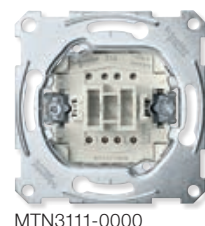

Popis	Katalógové číslo
Spínač jednopólový, r. 1, 10 A	MTN3111-0000
Spínač dvojpólový, r. 2, 10 A	MTN3112-0000
Prepínač striedavý, r. 6, 10 A	MTN3116-0000
Prepínač striedavý, dvojitý, r. 6 + 6, 5b, 10 A	MTN3126-0000
Prepínač krížový, r. 7, 10 A	MTN3117-0000
Prepínač sériový, r. 5, 10 A	MTN3115-0000
Trojpoľový spínač r. 3, 16 A, 400 V	MTN311300
Tlačidlo, r. 1/0	MTN3150-0000
Zásuvka 2P+PE, 16A, 250V, bezskrútková	MTN2500-0000
Zásuvka 2P+PE, 16A, 250V, skrútková	MTN2600-0000
Spínač jednopólový, r. 1, s orientačnou kontrolkou, 10 A	MTN3131-0000
Prepínač striedavý, r. 6, s orientačnou kontrolkou, 10 A	MTN3136-0000
Prepínač sériový, r. 5, s orientačnou kontrolkou, 10 A	MTN3135-0000
Prepínač striedavý a ovládač tlačidlový, r. 6+1/0, 10 A	MTN3128-0000
Trojité spínač jednopólový, r. 1+1+1, 10 A	MTN311900
Tlačidlo jednopólové, samostatná signálna kontrolka, 10 A	MTN3154-0000
Tlačidlo s rozpínacím kontaktom, r. 1/0Ss, jednopólové, 10 A	MTN3151-0000
Tlačidlo dvojitý, r. 1/0+1/0, 10 A	MTN3155-0000
Tlačidlo dvojitý kombinované, r. 1/0So+1/0Ss, 10 A	MTN3153-0000
Prepínač striedavý s tiahom., 10 A	MTN3186-0000
Spínač dvojpólový, r. 2, 16 A	MTN3612-0000
Prepínač sériový, r. 5, 16 A	MTN3615-0000
Prepínač striedavý, r. 6, 16 A	MTN3616-0000
Prepínač dvojitý striedavý, r. 6 + 6, 5b 16 A	MTN3626-0000
Prepínač krížový, r. 7 16 A	MTN3617-0000
Spínač dvojpólový, r. 2, 20 A	MTN311201
Spínač jednopólový so signalizačnou kontrolkou, r. 1, 10 A	MTN3101-0000
Dvojpólový spínač so signalizačnou kontrolkou, r. 2, 10 A	MTN3102-0000
Prepínač striedavý so signalizačnou kontrolkou, r. 6, 10 A	MTN3106-0000
Tlačidlo dvojitý s orientačnou kontrolkou, r. 1/0+1/0, 10 A	MTN3165-0000
Prepínač dvojitý sériový so signalizačnou kontrolkou, r. 5, 10 A	MTN3105-0000
Spínač jednopólový so signalizačnou kontrolkou, r. 1, 16 A	MTN3601-0000
Spínač striedavý so signalizačnou kontrolkou, r. 6, 16 A	MTN3606-0000
Prepínač striedavý s orientačnou kontrolkou, r. 6, 16 A	MTN3636-0000

MTN3111-0000