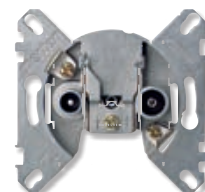

Merten

Príklad zloženia kompletného prístroja

Skladanie kompletného prístroja:

1. mechanizmus - jednotný pre System M aj System Design
2. kryt mechanizmu - System M alebo System Design
3. krycí rámček - podľa zvoleného dizajnového radu

Príklad špecifikácie kompletného prístroja System M radu M-Plan

Zásuvka 230 V, 16 A, bezskrútková		Vypínač jednopólový, radenie 1	
MTN2500-0319	mech. zásuvky 230 V, 16 A, Polar	MTN3111-0000	mechanizmus spínača r. 1
MTN515119	krycí rámček M-Plan, Polar	MTN433160	kryt spínače, System M, Aluminium
		MTN486160	krycí rámček M-Plan, Aluminium

Univerzálne prístroje - základné funkcie