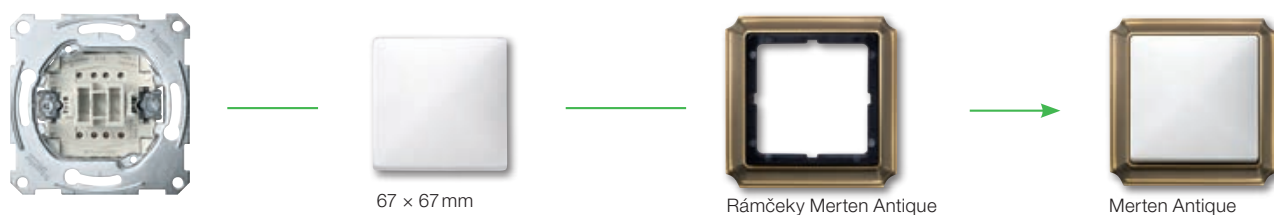

Merten

Široký výber dizajnov

Rady vypínačov Merten ponúkajú veľký výber farebných odtieňov, dizajnu a špičkovú technológiu aj pre tie najnáročnejšie elektroinštalácie. Sú veľmi flexibilné a variabilné, ľahko sa prispôbia požiadavkám interiéru vášho domova. Rámčeky a kryty je možné medzi sebou meniť a kombinovať, bez nutnosti zásahu do už namontovaného mechanizmu.

Zapustený mechanizmus + kryt + rámček = kompletný prístroj

Merten System M

Merten System Design