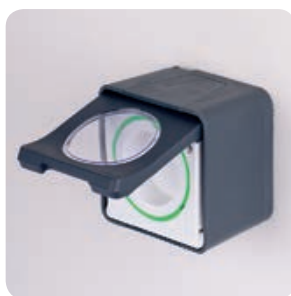

Mureva Styl

Odolná a robustná konštrukcia

Pri práci s novým robustným dizajnom Mureva Styl okamžite objavíte jeho výhody a obľúbite si ho.

Komponenty sú vystužené pevnými úchytmi mechanizmov, tuhými krabicami a rámmi a tiež vodotesnou zadnou membránou.

Vzhľadom na to, že všetky súčasti disponujú krytím IP55, Mureva Styl odoláva najťažším podmienkam okolitého prostredia:

- > vodotesnosť, zaručená pri zatvorenom aj otvorenom kryte,
- > v ochrane proti nárazom zodpovedá klasifikácii IK08,
- > odolná voči UV žiareniu (to znamená, že biela farba Polar na slnku nevybledne),
- > odolné proti špine a prachu, rovnako odolné aj voči rozpúšťadlám.

Najväčšou prednosťou je nový ergonomický dizajn, ktorý umožňuje jednoduchú inštaláciu. Rad Mureva Styl je navrhnutý tak, aby sa vďaka intuitívnemu a šikovnému tvaru ľahko montoval.

1. Vďaka veľmi plochej konštrukcii mechanizmu je v inštalačnej krabici dostatok priestoru pre zapojenie vodičov a práce je tak veľmi jednoduchá.

3. Zásuvky, spínače a tlačidlá môžu byť ľahko osvetlené pomocou prídavnej LED kontrolky typu plug-and-play.

2. ... Zapojenie je tak jednoduché. Jednoducho mechanizmus iba zacvaknete alebo vycvaknete.

4. Štandardné spínače možno jednoducho premeniť na tlačidlo pomocou pružinového mechanizmu a pomocného polohovacieho nástroja.