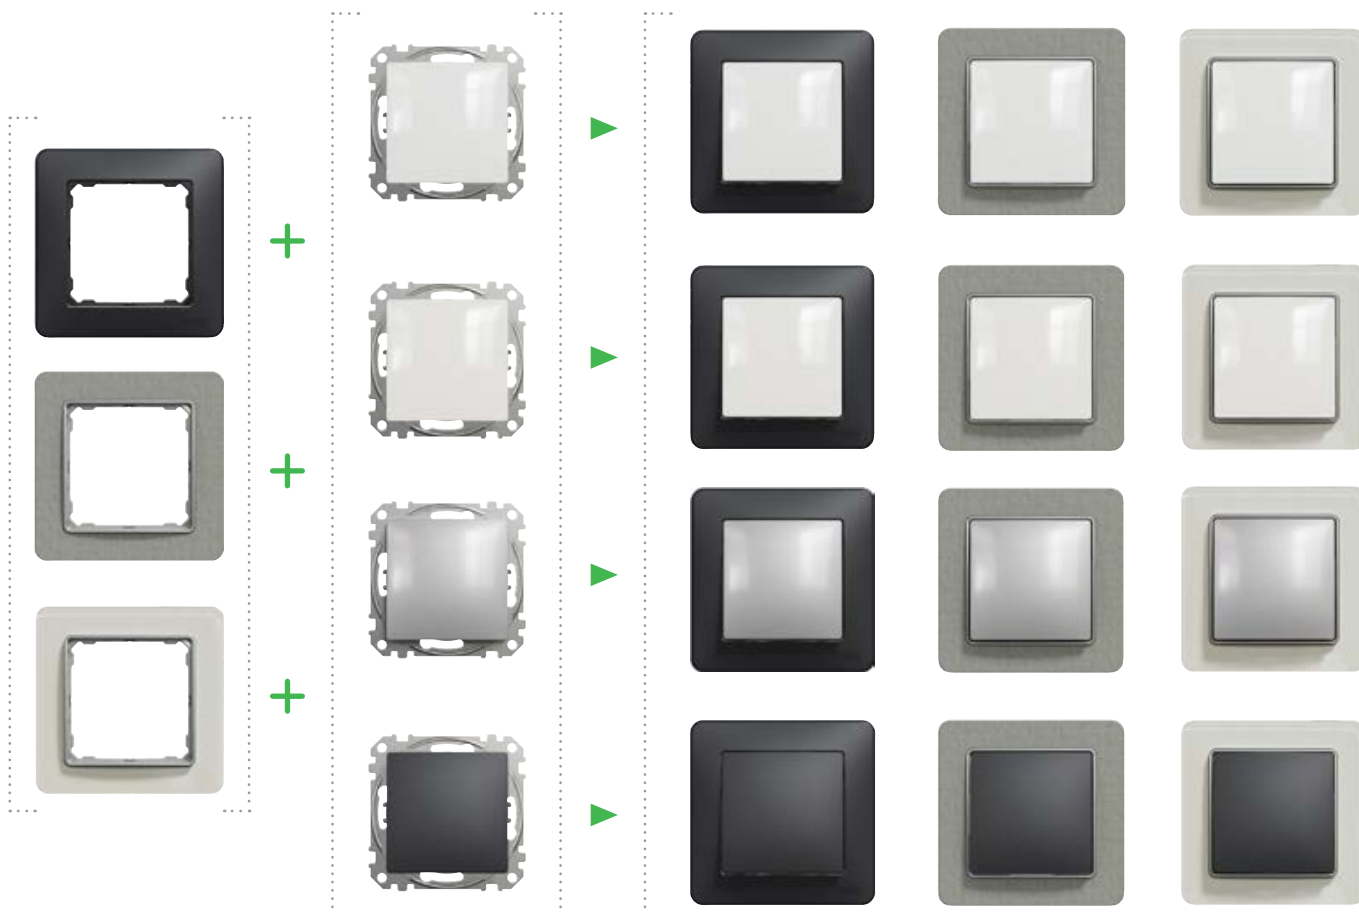

Dokonalá symbióza

Sedna ponúka množstvo variácií. Vybraný rámeček, ktorý najlepšie vyhovuje štýlu interiéru možno doplniť rovnakým alebo kontrastným mechanizmom.