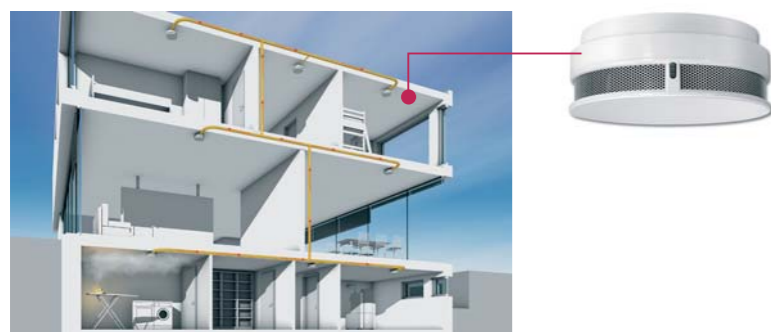

Hlásič dymu ARGUS 230 V

Príklad: vybavenie nového domu