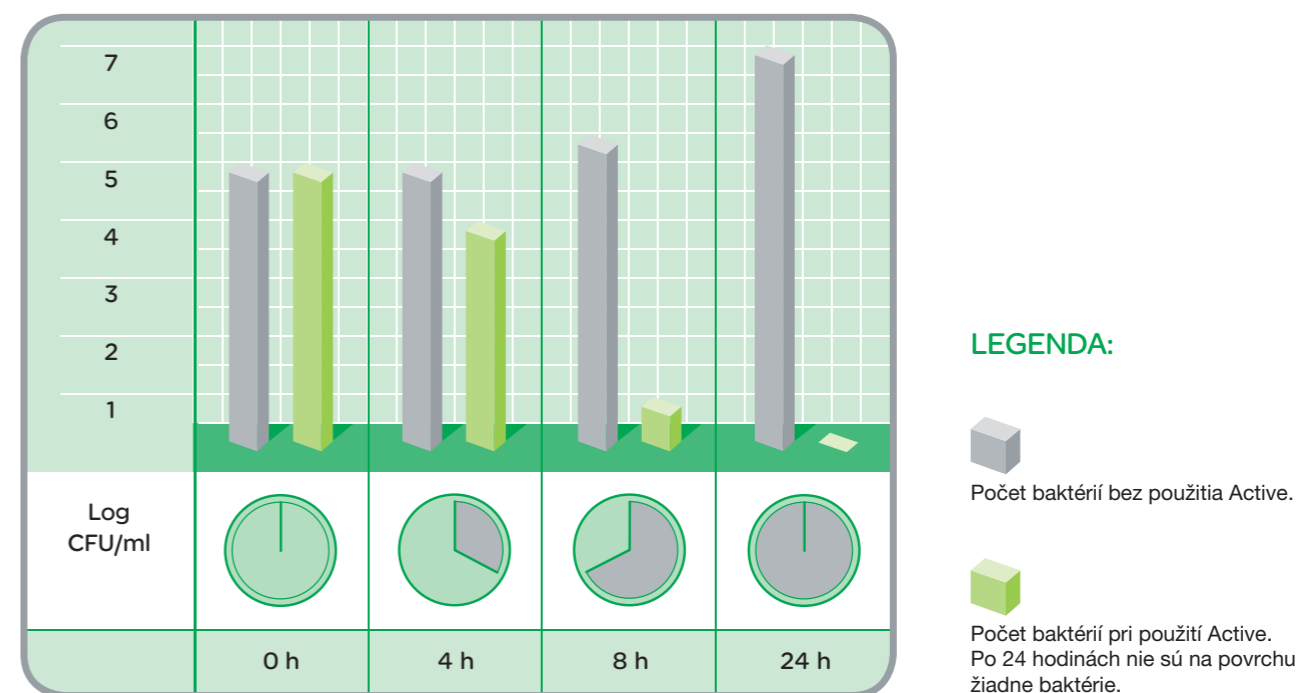

Aktívne čisté

Active ochrana, na ktorú sa môžete spoľahnúť

V radách M-Smart a M-Plan vypínačov Merten System M je možné zvoliť farbu Active. Tieto krytky pôsobia aktívne na mikróby a baktérie a s postupujúcim časom znižujú ich počet na povrchu prístroja.

Čisté vypínače = zdravé vypínače.

Vysoký stupeň účinnosti strieborných iónov pri znižovaní počtu mikrobov a baktérií bol preukázaný a certifikovaný na medzinárodnej úrovni už v septembri v roku 2004. Na výskume sa podieľal lekárske Ústav pre mikrobiológiu na Vysoké škole v Miláne, SIK Inštitút v Göteborgu, Lawlabs v Birminghamu a Ústav mikrobiológie a epidemiológie Vojenskej akadémie lekárskej vedy v Pekingu. Nasledujúci graf ukazuje vysoký stupeň účinnosti na patogénne organizmy a baktérie.

Graf porovnania množstva baktérií:

Active

Farba Active je v radách M-Smart a M-Plan v Systéme M alternatívou k Polar. Farba sa blíži odtienu bielej RAL 9016. Zároveň ponúka dlhodobú ochranu pred mikróbami a baktériami. Z lesklého plastového povrchu je tiež možno ľahko utrieť usadajúci prach.

Oblasti použitia:

Prístroje Merten System M s povrchom Active je vhodné použiť v komerčných budovách:

- > hotely
- > reštaurácie
- > školy
- > nemocnice
- > letiská a vlakové stanice
- > kancelárske budovy
- > podniky verejného stravovania
- > domovy dôchodcov
- > verejné inštitúcie