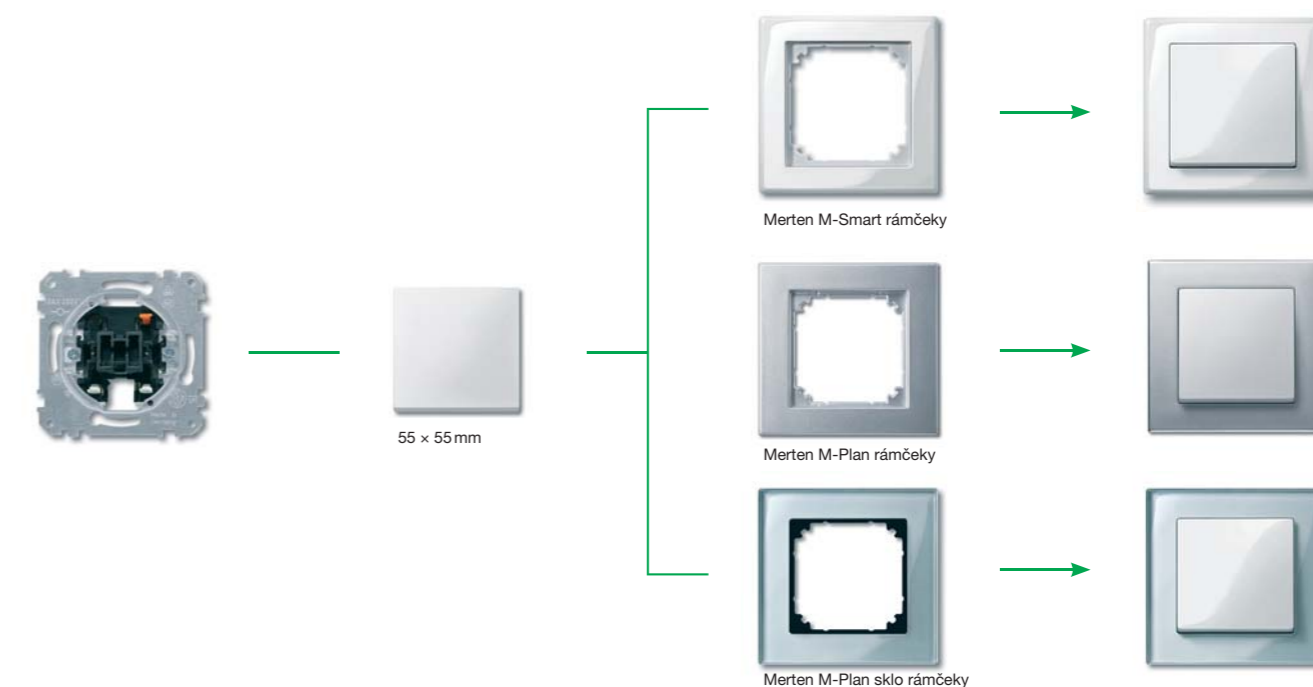

Merten System M