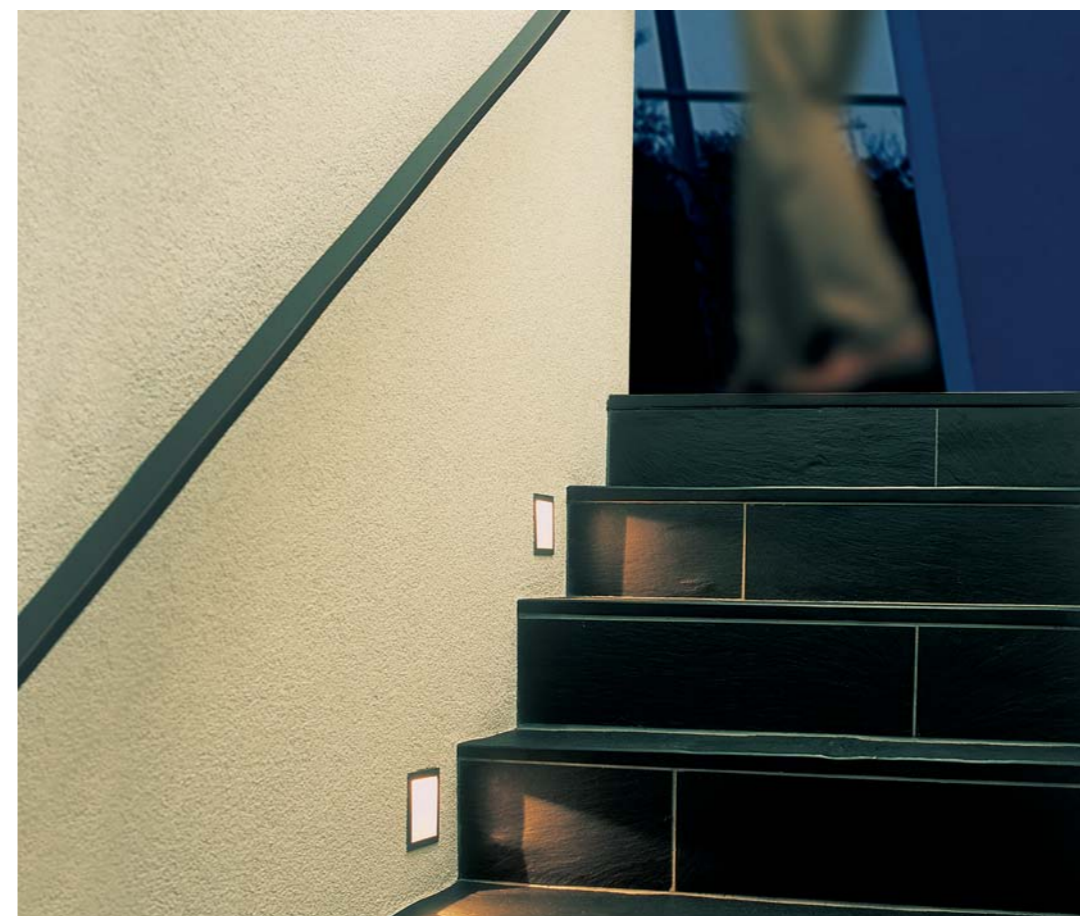

Aluminium

Polar

Najlepší pre bezpečnosť a komfort

ARGUS detektor pohybu

ARGUS povrchovo montované detektory pohybu

Povrchovo montované detektory pohybu ARGUS majú viacero využití. Neposkytujú len adekvátne osvetlenie vo vzdialených oblastiach od vypínača svetla, ale tiež namieria svetlo na nepozvaných hostí – či už majú záujem o osvetlenie alebo nie.