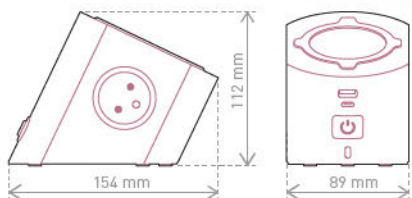

NAVRHNUTÉ PRE NADŠENCOV
TECHNOLÓGIÍ

20