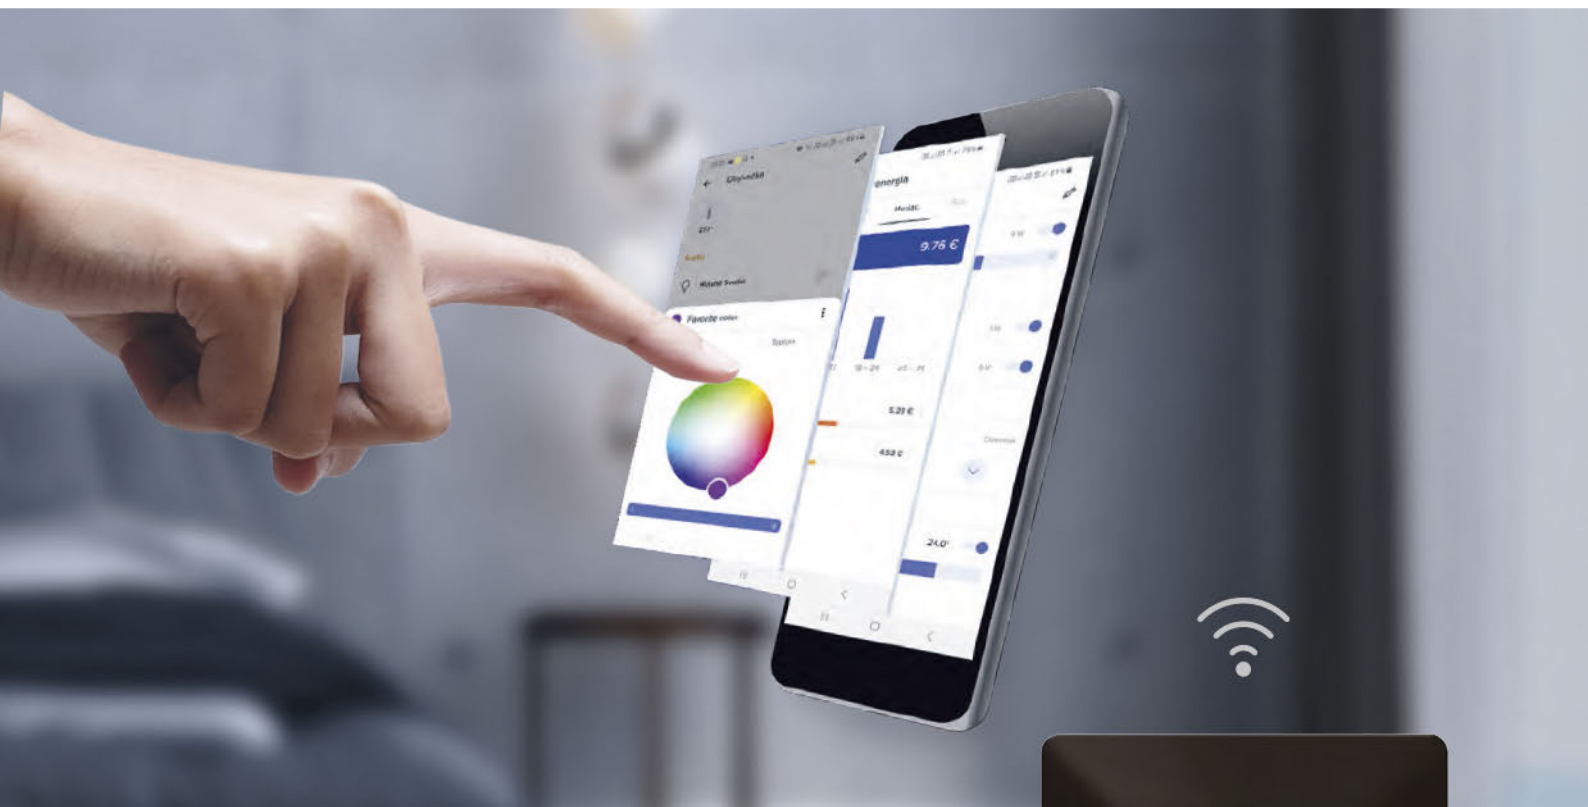

LEGRAND SMART HOME

Jednoducho v spojení s vašou domácnosťou

Objavte možnosti, ktoré vám spríjemnia život

Nastavte si scenáre a jednoducho ich upravujte podľa nálady

Celý dom pod kontrolou v mobilnej aplikácii v slovenčine a zdarma