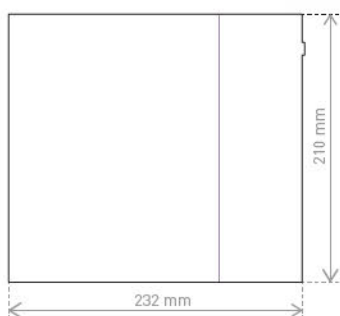

NAPÁJANIE, ORGANIZÁCIA, OCHRANA

EXKLUZÍVNY DIZAJN PRE BEZCHYBNÚ
INTEGRÁCIU DO VÁŠHO TV PRIESTORU