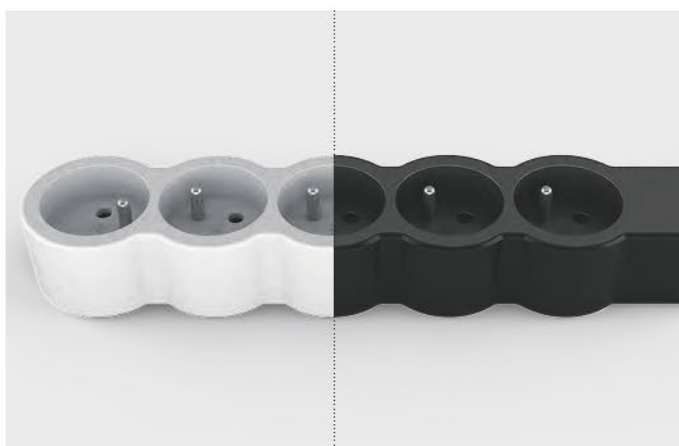

Zospodu máte dve zásuvky 2P a zásuvky USB typ A a typ C na nabíjanie svojich zariadení.

⊕ Zároveň má stojan pre smartfón a úložný systém na koncovku kábla.

VLASTNOSTI

2 zásuvky 2P

USB typ A
USB typ C

● Biela/tmavosivá

PRIPOJTE SA JEDNODUCHO

Využite viacnásobné zásuvky

Efektívne každodenné riešenia
pre všetky pripojenia v interiéri.

Vysokov kvalitný minimalistický dizajn. Viacnásobné predlžovačky Legrand majú atraktívny oblý tvar.