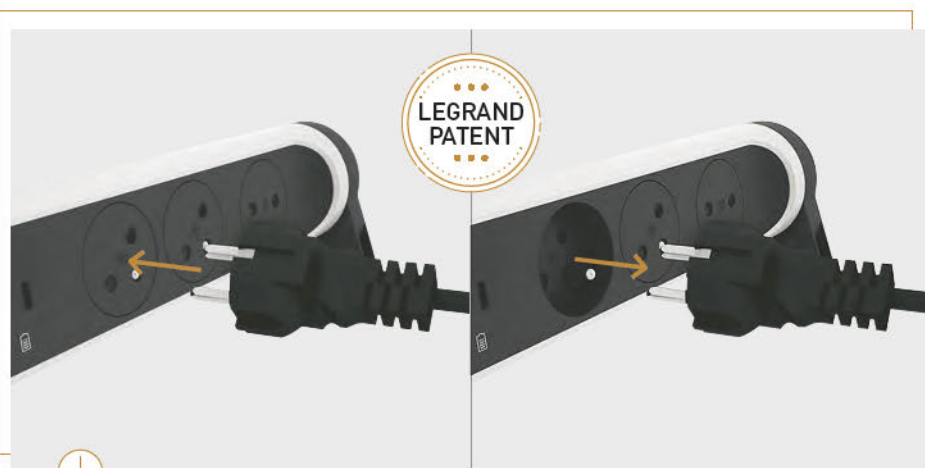

Otočné viacnásobné predlžovačky sú vybavené orientovanými zásuvkami na optimalizáciu zapojenia a majú dostatok miesta na zapojenie objemnejšieho transformátora.

Vďaka zarovnanej zásuvke Legrand máte bezpečnú, atraktívnu zásuvku, ktorá zabraňuje usadzovaniu prachu. Dno zásuvky sa po zapojení zástrčky zasunie dozadu.