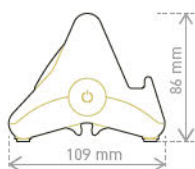

DÔMYSELNÝ DIZAJN,
IDEÁLNY PRE VAŠU KUCHYŇU

14