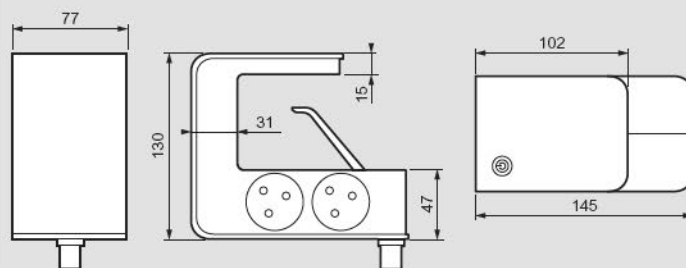

Rozmery (v mm)