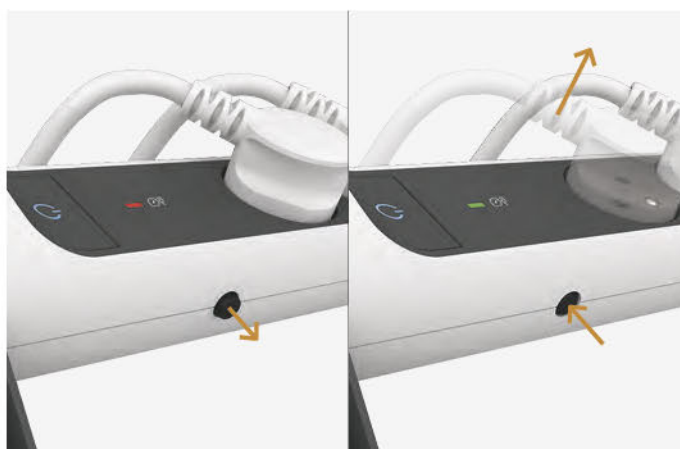

Istič proti preťaženiu na ochranu pred nebezpečenstvom prehriatia. Indikátor záťaže zvyšuje bezpečnosť zobrazovaním spotreby energie. Pri prekročení maximálneho výkonu sa jednotka odpojí. Po odpojení jedného alebo viacerých zariadení ho možno resetovať.

> Prejsť na tabuľku s výberom na s. 23

VLASTNOSTI

3 až 6 zarovnaných zásuviek 2P+T

Podsvietený symbol ZAP/VYP

Otočná konštrukcia

Bez kábla
1,5 m kábel
3 m kábel

Biela/tmavosivá
Čierna/tmavosivá

VOLITEĽNÉ

Prepäťová ochrana s indikátorom

USB typ A
USB typ C

Indikátor záťaže

Integrovaný istič s možnosťou resetovania