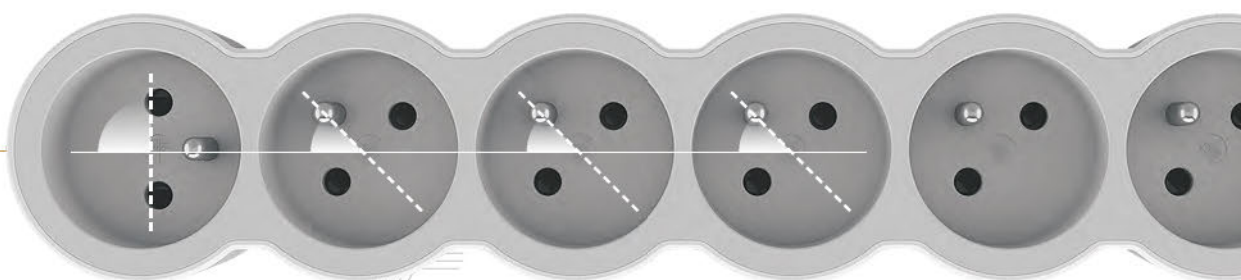

> Prejsť na tabuľku s výberom na s. 24