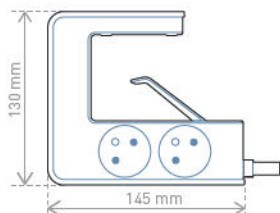

PRIPNITE, NAPÁJAJTE, NABÍJAJTE

ELEGANTNÝ DIZAJN
S MAXIMÁLNOU DISKRÉTNOSŤOU