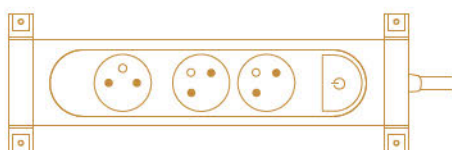

Unikátny dômyselný dizajn má viacero výhod. Vďaka otočnému bloku so zásuvkami môžete zásuvky orientovať tak, ako vám to vyhovuje.

Viacnásobnú predlžovačku môžete upevniť vodorovne alebo zvisle pomocou skrutičiek alebo stahovacích pásov podľa vašej potreby.

Otočné viacnásobné predlžovačky sú vybavené orientovanými zásuvkami na optimalizáciu zapojenia a majú dostatok miesta na zapojenie objemnejšieho transformátora.

Vďaka zarovnanej zásuvke Legrand máte bezpečnú, atraktívnu zásuvku, ktorá zabraňuje usadzovaniu prachu. Dno zásuvky sa po zapojení zástrčky zasunie dozadu.