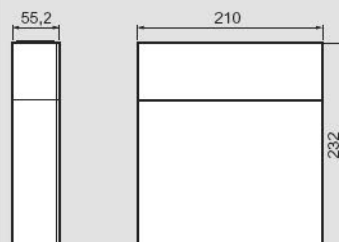

Rozmery (v mm)