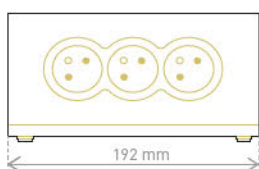

DÔMYSELNÝ DIZAJN,
IDEÁLNY PRE VAŠU KUCHYŇU

14