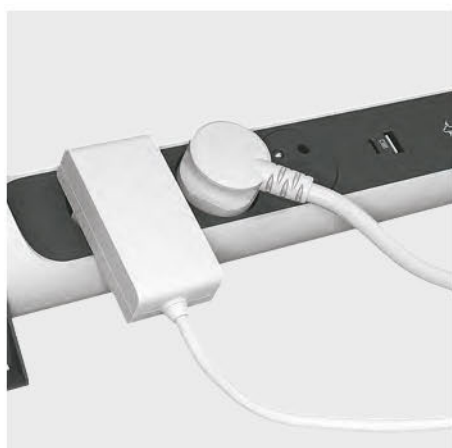

Otočné viacnásobné predlžovačky sú vybavené orientovanými zásuvkami na optimalizáciu zapojenia a majú dostatok miesta na zapojenie objemnejšieho transformátora.