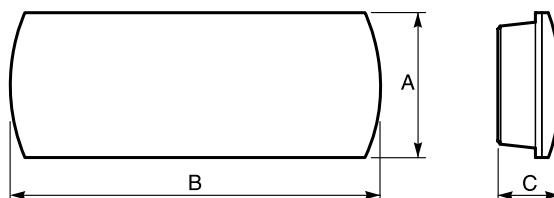

Pravidlá pre inštaláciu (isolux) na únikové trasy

Fotometrické údaje sú približné (priemerné hodnoty); pre projektové výpočty je potrebné vziať v úvahu koeficient rozptylu svetla.

Luxa 60 lm

Luxa 370 lm

Rozmery