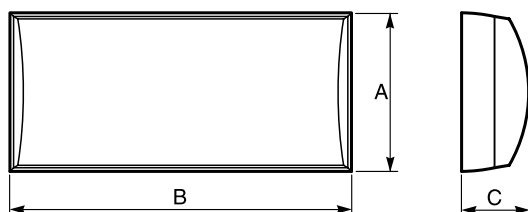

Pravidlá pre inštaláciu

Rýchle upevnenie

Spôsoby inštalácie

Na stenu
(inštalácia bez príslušenstva)

Na strop
(inštalácia bez príslušenstva)

Rilux

IP 40, Štandard

Model	Rozmery (mm)		
	A	B	C
6 W	100	255	46
8 W	100	331	46
11 / 18 W	125	280	55