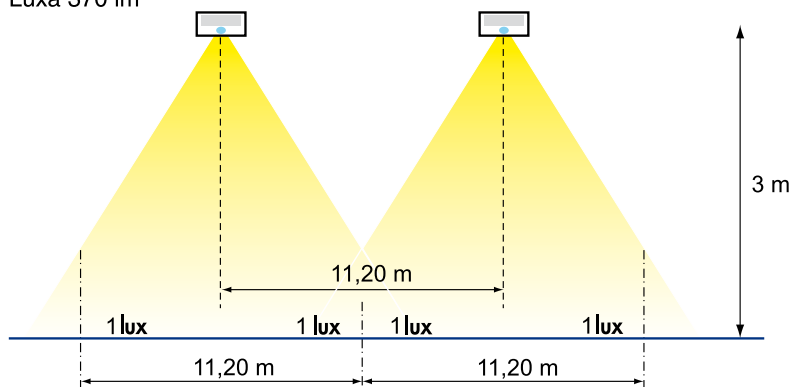

Pravidlá pre inštaláciu (isolux) na únikové trasy

Fotometrické údaje sú približné (priemerné hodnoty); pre projektové výpočty je potrebné vziať v úvahu koeficient rozptylu svetla.

Luxa 60 lm

Luxa 370 lm

Rozmery