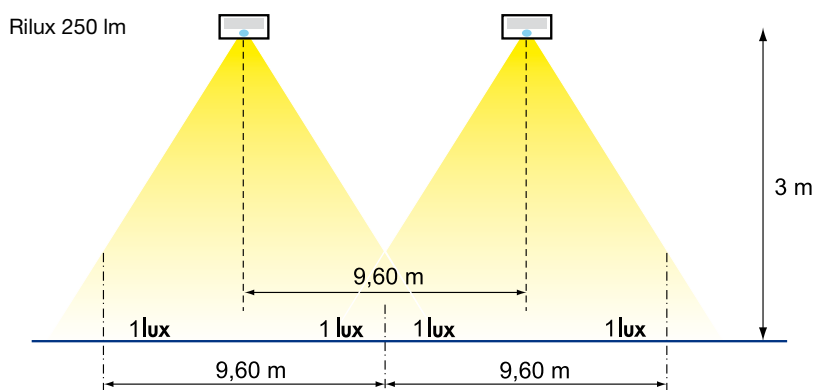

Pravidlá pre inštaláciu

Rýchle upevnenie

Spôsoby inštalácie

Na stenu
(inštalácia bez príslušenstva)

Na strop
(inštalácia bez príslušenstva)

Rilux

IP 40, Štandard

Model	Rozmery (mm)		
	A	B	C
6 W	100	255	46
8 W	100	331	46
11 / 18 W	125	280	55