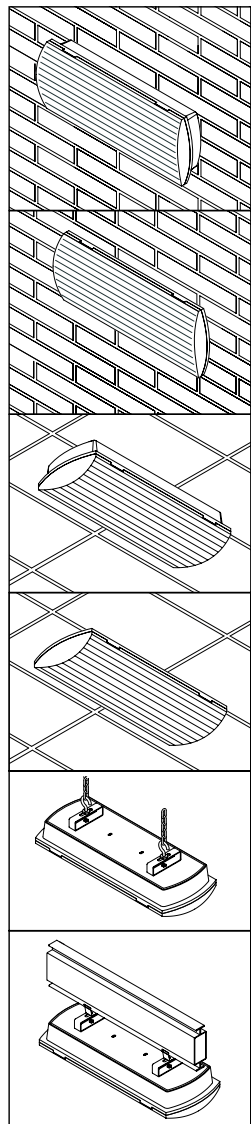

Luxa

IP 42 / IP 65, Štandard

Spôsoby inštalácie

Na stenu
(inštalácia bez príslušenstva)

Zapustená inštalácia
(inštalácia s krabicou pre zapustenie)

Na strop
(inštalácia bez príslušenstva)

Do stropného podhľadu
(inštalácia so súpravou do stropného podhľadu + krabica pre zapustenie)

Na záves
(pozri príslušenstvo)

Na elektrickú rampu
(inštalácia pomocou závesnej súpravy – nie je súčasťou dodávky – pozri príslušenstvo)

Pravidlá pre inštaláciu (isolux) na únikové trasy

Fotometrické údaje sú približné (priemerné hodnoty); pre projektové výpočty je potrebné vziať v úvahu koeficient rozptylu svetla.