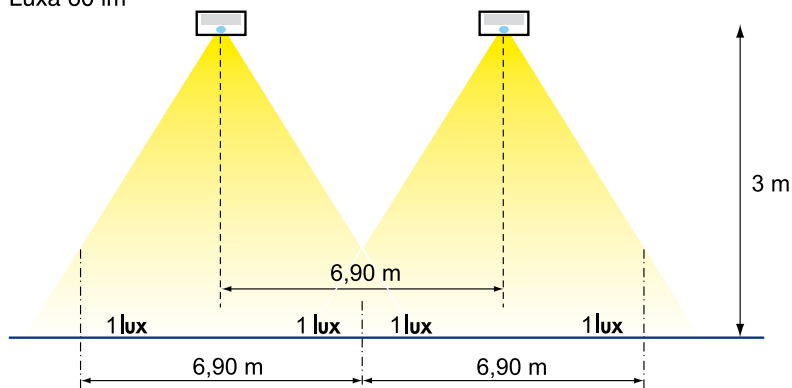

Pravidlá pre inštaláciu (isolux) na únikové trasy

Fotometrické údaje sú približné (priemerné hodnoty); pre projektové výpočty je potrebné vziať v úvahu koeficient rozptylu svetla.

Luxa 60 lm

Luxa 370 lm

Rozmery