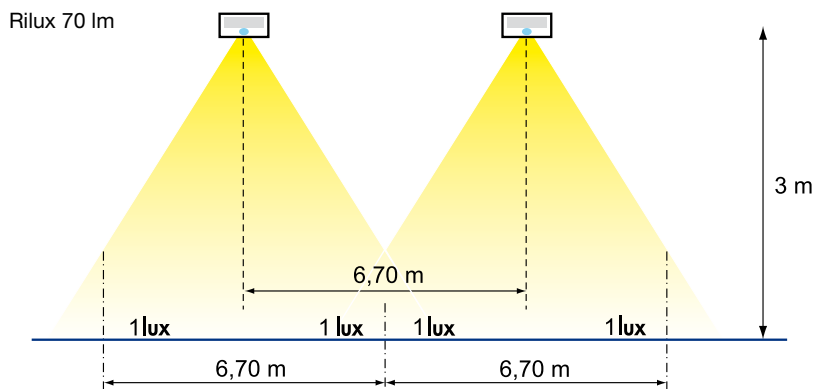

Rilux

IP 40, Štandard

Rilux
CE

Technická špecifikácia

- > Prevedenie pre trvalú alebo núdzovú prevádzku
- > Inštalácia: rýchla montáž na stenu alebo strop
- > Spĺňa požiadavky normy STN EN 60598-2-22
- > Možnosť odstavenia do kludového režimu pomocou diaľkového ovládača Teleur
- > Krytie: IP40
- > Trieda II., □
- > Prevádzková teplota: 0° až 40°C
- > Požiarna a tepelná odolnosť (IEC 695-2-1/CEI 50-11), skúška horúcou slučkou: 850°C
- > Svetelný zdroj: žiarivková trubica
- > Napájanie: 230 V, 50 Hz
- > Dobítie z vybitého stavu: počas 24 hodín

Katalógové čísla

Žiarivka (W)	Doba nezávislej prevádzky (h)	Priemerný svetelný tok (lm)		Príkon (VA)	Batérie	Pätice žiarivky	Hmotnosť (kg)	Katalógové číslo
		Núdzový režim	Trvalý režim					
Štandardný, pre núdzovú prevádzku								
6	1	70	-	2,3	2,4 V 1,5 Ah Ni-Cd	G5	0,550	OVA37066E
8	1	90	-	2,3	2,4 V 1,5 Ah Ni-Cd	G5	0,630	OVA37067E
	3	90	-	3,2	6,0 V 1,5 Ah Ni-Cd	G5	0,800	OVA37068E
11	1	180	-	2,9	4,8 V 1,5 Ah Ni-Cd	2G7	0,750	OVA37069E
18	1	250	-	3,2	7,2 V 1,5 Ah Ni-Cd	2G11	0,850	OVA37070E
Štandardný, pre trvalú prevádzku								
8	1	75	90	8,2	6,0 V 0,6 Ah Ni-Cd	G5	0,650	OVA37071E
	3	75	90	8,2	6,0 V 1,5 Ah Ni-Cd	G5	0,800	OVA37072E

Pravidlá pre inštaláciu

Rýchle upevnenie

Spôsoby inštalácie

Na stenu
(inštalácia bez príslušenstva)

Na strop
(inštalácia bez príslušenstva)